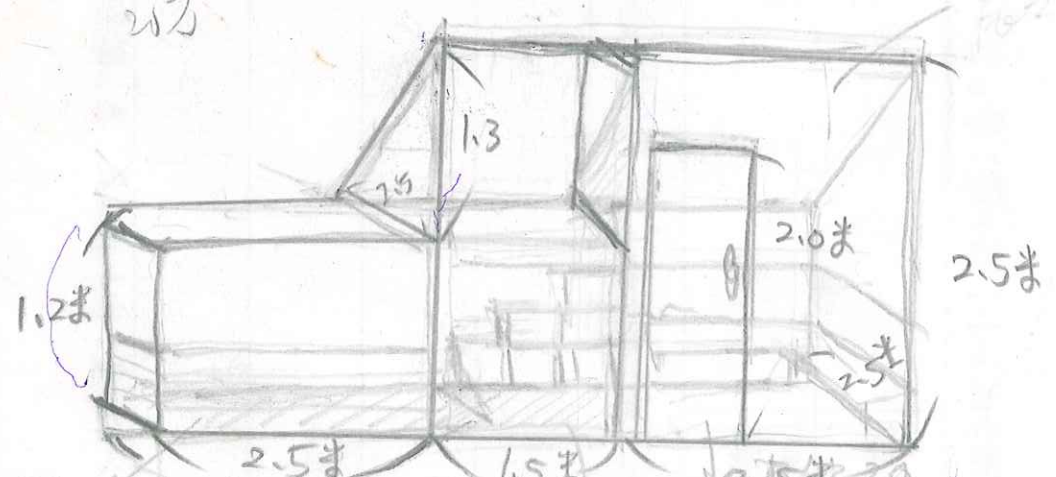

坡地

動物藝術學院
農場材料室

6.5米

21101111
每格同級
之甲1角
2.5米

農舍

動物活動
泥土地

動物棲息

2.5米

2.5米