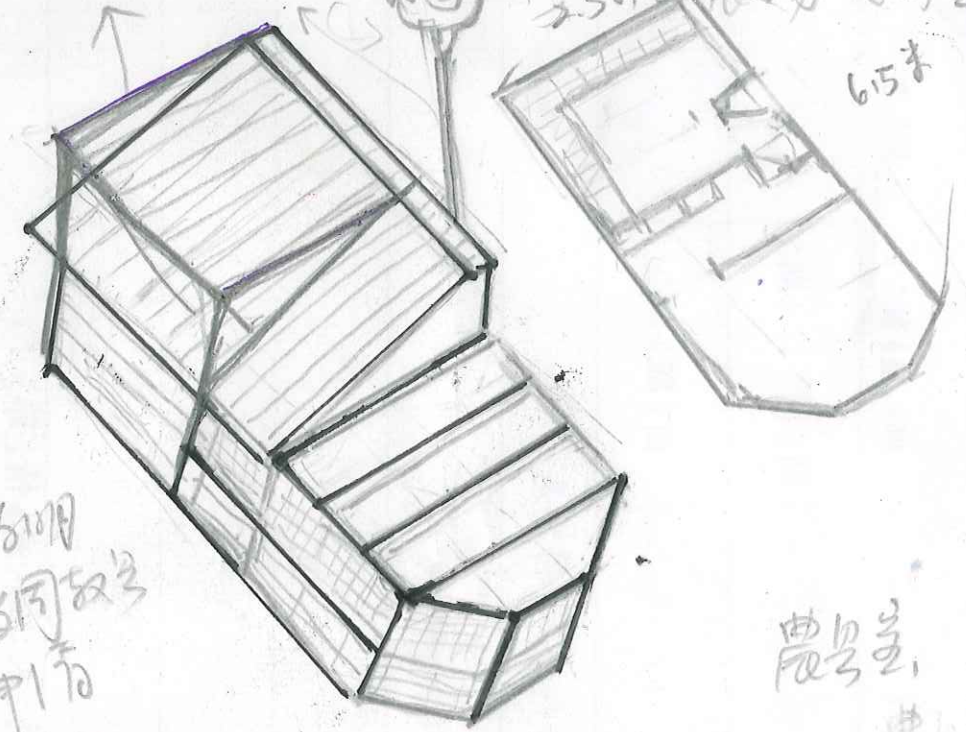

坡地

動物藝術學院
農場材料室

6.5米

21101111
每格同級
之甲1角
2.5米

農舍

動物活動
泥土地

動物棲息

2.5米

2.5米